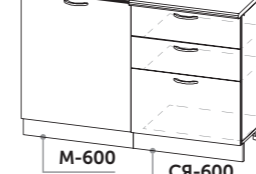

М-600 СЯ-600