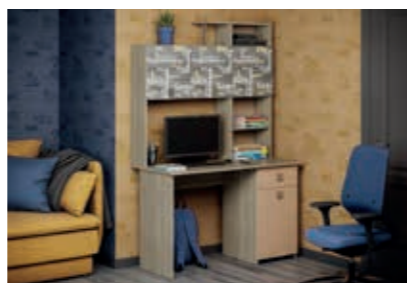

КОРПУС/ФАСАД
ВЕНГЕ ЛДСП/ДУБ
МОЛОЧНЫЙ ЛДСП

КОРПУС/ФАСАД
ЯСЕНЬ ШИМО ТЕМН.
ЛДСП/ЯСЕНЬ ШИМО
СВЕТЛ. ЛДСП

НОВИНКА!

УГОЛОК ШКОЛЬНИКА ПАСКАЛЬ-2

Габариты (ДхВхГ): 1200x1830x581 мм

Возможные
цветовые исполнения:

КОРПУС/ФАСАД
ВЕНГЕ ЛДСП/БЕЖЕ-
ВЫЙ ЛДСП, Ф/П БРАУН
ЛДСП