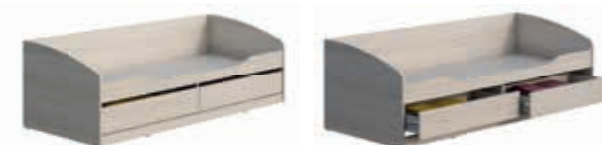

МОДУЛЬНАЯ СИСТЕМА ДЕТСКОЙ МИЙА-ЗА

**Кровать 0,8м
без фотопеча-
ти КР-002**

Д 2032 мм
В 648 мм
Г 842 мм