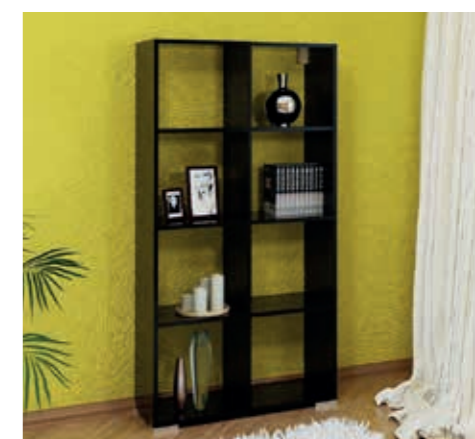

СТЕЛЛАЖ №3

КОРПУС/ФАСАД
ВЕНГЕ ЛДСП/ДУБ
МОЛОЧНЫЙ ЛДСП

КОРПУС/ФАСАД
ЯСЕНЬ ШИМО
ТЕМН. МАТ. ЛДСП

Габариты (ДхВхГ): 600x1733x298 мм

СТЕЛЛАЖ №4

КОРПУС/ФАСАД
ВЕНГЕ ЛДСП

КОРПУС/ФАСАД
ДУБ СОНОМА
СВЕТЛ. ЛДСП

Габариты (ДхВхГ): 700x1356x266мм