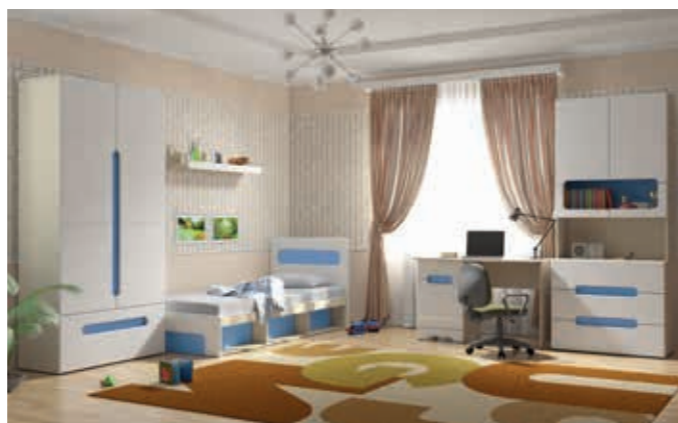

ПАЛЕРМО-3

Возможные
цветовые исполнения:

КОРПУС/ФАСАД
ЯСЕНЬ ШИМО СВЕТЛ. ЛДСП/
БЕЛЫЙ ГЛЯНЕЦ МДФ

Доп. оция - цветные вставки
(приобретаются отдельно)

СИНИЙ
ЛДСП

КРАСНЫЙ
ЛДСП

ЗЕЛЕНый
ЛДСП

МОДУЛЬНАЯ СИСТЕМА СПАЛЬНИ ПАЛЕРМО-3

Кровать

Д 960 мм
В 903 мм
Г 2048 мм

Кровать-диван

Д 2032 мм
В 769 мм
Г 964 мм

Тумба

Д 902 мм
В 1031 мм
Г 381 мм

Полка навесная

Д 1100 мм
В 202 мм
Г 234 мм

Стол письменный

Д 1200 мм
В 750 мм
Г 550 мм

Торцевой стеллаж

Д 300 мм
В 2048 мм
Г 362 мм

Шкаф 1 ств.

Д 536 мм
В 2078 мм
Г 381 мм

Шкаф угловой 45 гр. с откр. полками

Д 754 мм
В 2078 мм
Г 824 мм

Шкаф 1 ств. комбиниров.

Д 900 мм
В 1340 мм
Г 381 мм

Стеллаж с ящиками

Д 902 мм
В 2078 мм
Г 381 мм

Шкаф комбинир.

Д 451 мм
В 2078 мм
Г 381 мм

Шкаф 2-х ств. комбинир.

Д 1068 мм
В 2078 мм
Г 381 мм