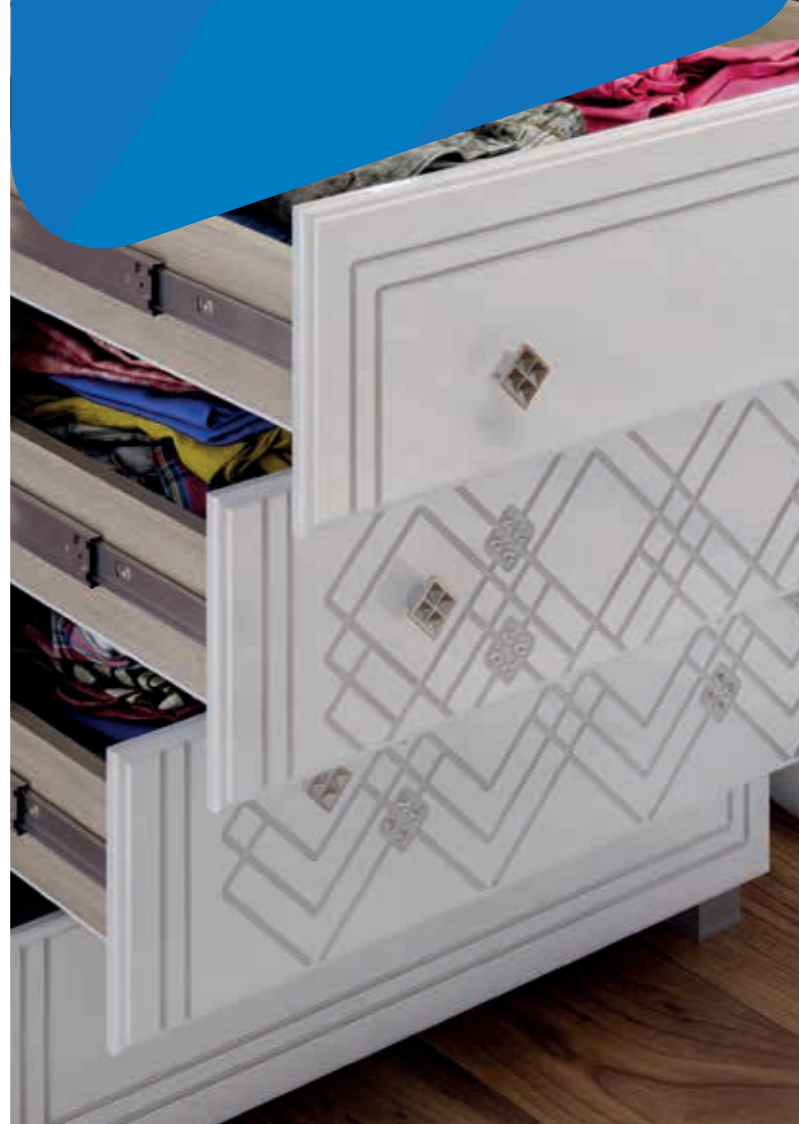

СТАНДАРТЫ КАЧЕСТВА

3-х ступенчатый контроль качества на производстве

ПРАКТИЧНОСТЬ И ДОЛГОВЕЧНОСТЬ

3 года гарантии

НАДЕЖНЫЙ ПОСТАВЩИК

23 года на рынке

СКЛАДСКАЯ ПРОГРАММА

Более 80% ассортимента всегда в наличии

СТАНДАРТ 1-ГО ДНЯ

1 день - обработка любой заявки
1 день - решение по рекламациям

КЛИЕНТСКИЙ СЕРВИС

97% клиентов довольны сотрудничеством с МК Стиль

СКОРОСТЬ ПРОИЗВОДСТВА

Любой заказ делается от 3 до 10 дней

ГОСТИНЫЕ	04
СПАЛЬНИ	22
ДЕТСКИЕ	32
ПРИХОЖИЕ	40
ШКАФЫ	47
СТОЛЫ КОМПЬЮТЕРНЫЕ	53
СТЕЛЛАЖИ	57
ТУМБЫ ТВ	58
СТОЛЫ	60
КОМОДЫ	62