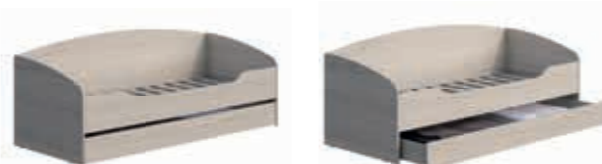

**Кровать 0,8м
с фотопечатью
КР-001**

Д 2032 мм
В 790 мм
Г 836 мм