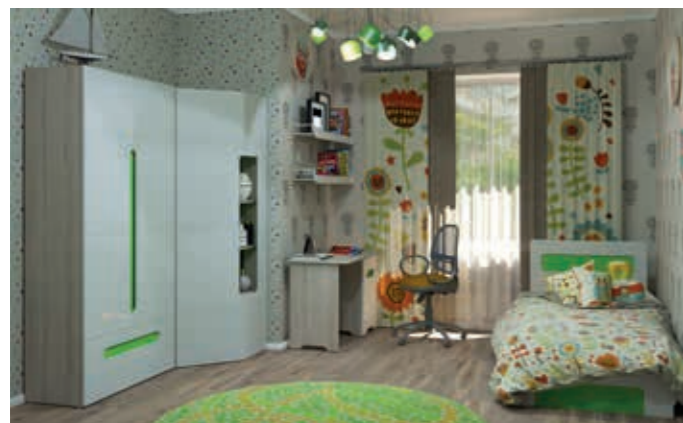

ПАЛЕРМО-3

Возможные
цветовые исполнения:

КОРПУС/ФАСАД
ЯСЕНЬ ШИМО СВЕТЛ. ЛДСП/
БЕЛЫЙ ГЛЯНЕЦ МДФ

Доп. оция - цветные вставки
(приобретаются отдельно)

СИНИЙ
ЛДСП

КРАСНЫЙ
ЛДСП

ЗЕЛЕНый
ЛДСП

МОДУЛЬНАЯ СИСТЕМА СПАЛЬНИ ПАЛЕРМО-3

Кровать

Д 960 мм
В 903 мм
Г 2048 мм

Кровать-диван

Д 2032 мм
В 769 мм
Г 964 мм

Тумба

Д 902 мм
В 1031 мм
Г 381 мм

Полка навесная

Д 1100 мм
В 202 мм
Г 234 мм

Стол письменный

Д 1200 мм
В 750 мм
Г 550 мм

Торцевой стеллаж

Д 300 мм
В 2048 мм
Г 362 мм

Шкаф 1 ств.

Д 536 мм
В 2078 мм
Г 381 мм

Шкаф угловой 45 гр. с откр. полками

Д 754 мм
В 2078 мм
Г 824 мм

Шкаф 1 ств. комбиниров.

Д 900 мм
В 1340 мм
Г 381 мм

Стеллаж с ящиками

Д 902 мм
В 2078 мм
Г 381 мм

Шкаф комбинир.

Д 451 мм
В 2078 мм
Г 381 мм

Шкаф 2-х ств. комбинир.

Д 1068 мм
В 2078 мм
Г 381 мм