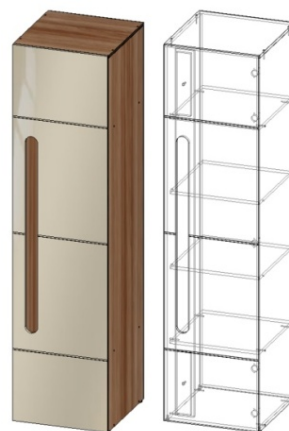

Глубина шкафа с учетом крышки и задней стенки ЛДВП – 560 мм, глубина по боковине – 540 мм.

Шкаф оснащен секцией с металлической штангой и секциями с полками.

В комплектацию шкафа входит зеркало размером 1220х350 мм, которое крепится на створку с обратной стороны.

Шкаф имеет выдвижной ящик на шариковых направляющих длиной 450 мм.

9. Шкаф угловой (Д932хВ2110хГ932 мм)

Глубина по боковине – 540 мм.

Шкаф оснащен секцией с металлической штангой и секциями с полками.

10. Пенал (Д536хВ2110хГ560 мм)

Глубина по боковине – 540 мм.

Пенал оснащен секцией с полками.

11. Шкаф угловой с полками (Д932хВ2110хГ823 мм)

Глубина по боковине ЛДСП – 540 мм, глубина по боковине из МДФ - 434 мм.

Шкаф оснащен секцией с металлической штангой, секциями с полками и боковой секцией с открытыми полками.

Боковина секции с открытыми полками выполнена из МДФ.

Сборка шкафа универсальная.

12. Столик туалетный (Д1000хВ750хГ445 мм)

Столик с откидной крышкой оснащен секцией с отделениями для хранения с зеркалом, и секцией с полками.