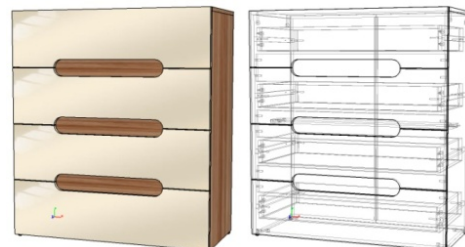

Глубина тумбы с учетом фасада и задней стенки ЛДВП – 350 мм, глубина по боковине – 330 мм. Тумба состоит из двух выдвижных ящиков.

Направляющие шариковые длиной 300 мм.

4. Комод (Д900хВ1010хГ430 мм)

Глубина комода с учетом фасада и задней стенки ЛДВП – 430 мм, глубина по боковине – 410 мм. Комод состоит из четырех выдвижных ящиков.

Направляющие шариковые длиной 400 мм.

5. Зеркало навесное (Д900хВ700 мм)

Основание зеркала навешивается на дюбель гвозди через скрытые металлические навесы.

6. Шкаф трехстворчатый (Д1600хВ2110хГ560 мм)

Глубина шкафа с учетом крышки и задней стенки ЛДВП – 560 мм, глубина по боковине – 540 мм.

Шкаф оснащен секциями с металлическими штангами и секцией с полками.

В комплектацию шкафа входит зеркало размером 1220х350 мм, которое крепится на среднюю створку с обратной стороны.

7. Шкаф двухстворчатый (Д1068хВ2110хГ560 мм)

Глубина шкафа с учетом крышки и задней стенки ЛДВП – 560 мм, глубина по боковине – 540 мм.

Шкаф оснащен секцией с металлической штангой и секциями с полками.

В комплектацию шкафа входит зеркало размером 1220х350 мм, которое крепится на створку с обратной стороны.