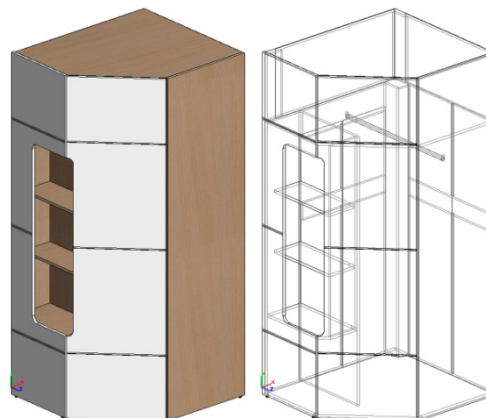

Глубина шкафа с учетом крышки и задней стенки ЛДВП – 560 мм, глубина по боковине – 540 мм.

Шкаф оснащен секцией с металлической штангой и секциями с полками.

В комплектацию шкафа входит зеркало размером 1220х350 мм, которое крепится на створку с обратной стороны.

Шкаф имеет выдвижной ящик на шариковых направляющих длиной 450 мм.

9. Шкаф угловой (Д932хВ2110хГ932 мм)

Глубина по боковине – 540 мм.

Шкаф оснащен секцией с металлической штангой и секциями с полками.

10. Пенал (Д536хВ2110хГ560 мм)

Глубина по боковине – 540 мм.

Пенал оснащен секцией с полками.

11. Шкаф угловой с полками (Д932хВ2110хГ823 мм)

Глубина по боковине ЛДСП – 540 мм, глубина по боковине из МДФ - 434 мм.

Шкаф оснащен секцией с металлической штангой, секциями с полками и боковой секцией с открытыми полками.

Боковина секции с открытыми полками выполнена из МДФ.

Сборка шкафа универсальная.

12. Столик туалетный (Д1000хВ750хГ445 мм)

Столик с откидной крышкой оснащен секцией с отделениями для хранения с зеркалом, и секцией с полками.