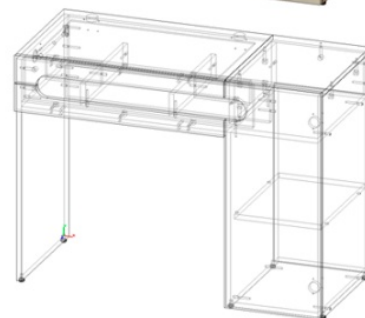

12. Столик туалетный (Д1000хВ750хГ445 мм)

Столик с откидной крышкой оснащен секцией с отделениями для хранения с зеркалом, и секцией с полками.

Секция с откидной крышкой имеет газовый кронштейн.

Производитель

Адрес: 440015, г. Пенза, ул. Аустрина, 166.

Телефоны:

+7 (8412) 90-81-32, руководитель отдела продаж Ирина Дмитриевна Смирнова

+7 (8412) 23-33-56, 90-81-32, 26-25-87 - Отдел по работе с клиентами

Электронная почта: stilm2@mcstyle.ru

Сайт: www.mcstyle.ru

Информация предоставлена для ознакомления и ни при каких условиях не может являться публичной офертой. Мебельная фабрика "Стиль" может вносить улучшения в комплектацию, условия сервиса и цены. Фотографии товаров и схемы могут иметь отличия в цвете, рисунке и т.д. Стоимость мебели зависит от региона РФ или края. Любые скидки на товары не суммируются и не могут распространяться на товары по акции. Фабрика "Стиль" не несет ответственность за те услуги, которые предоставляются сторонними организациями.