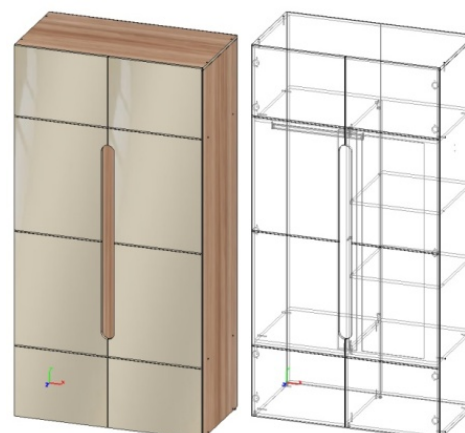

Глубина тумбы с учетом фасада и задней стенки ЛДВП – 350 мм, глубина по боковине – 330 мм. Тумба состоит из двух выдвижных ящиков.

Направляющие шариковые длиной 300 мм.

4. Комод (Д900хВ1010хГ430 мм)

Глубина комода с учетом фасада и задней стенки ЛДВП – 430 мм, глубина по боковине – 410 мм. Комод состоит из четырех выдвижных ящиков.

Шкаф оснащен секциями с металлическими штангами и секцией с полками.

В комплектацию шкафа входит зеркало размером 1220х350 мм, которое крепится на среднюю створку с обратной стороны.

7. Шкаф двухстворчатый (Д1068хВ2110хГ560 мм)

Глубина шкафа с учетом крышки и задней стенки ЛДВП – 560 мм, глубина по боковине – 540 мм.

Шкаф оснащен секцией с металлической штангой и секциями с полками.

В комплектацию шкафа входит зеркало размером 1220х350 мм, которое крепится на створку с обратной стороны.

8. Шкаф двухстворчатый с ящиком (Д1068хВ2110хГ560 мм)

Глубина шкафа с учетом крышки и задней стенки ЛДВП – 560 мм, глубина по боковине – 540 мм.

Шкаф оснащен секцией с металлической штангой и секцией с полкой.