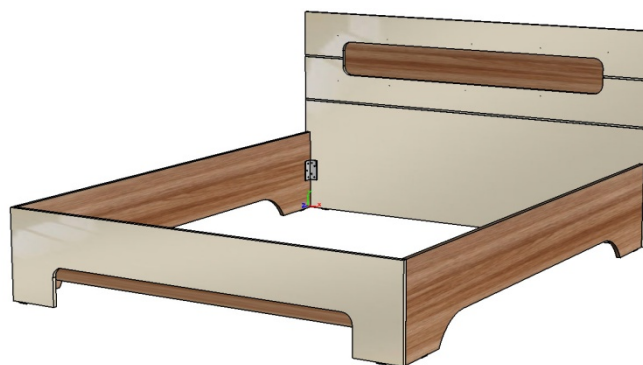

- Основные материалы:

- Каркас - ЛДСП «Ясень Шимо светлый» (толщина 16 мм);
- Фасад - МДФ "Белый глянец" (толщина 16 мм);
- Задние стенки и дно ящиков – ЛДВП «Молочный дуб» (толщина 3 мм);
- Торцы деталей обработаны кромкой ПВХ толщиной 0,4 мм в цвет ЛДСП;
- Зеркало серебро.

Элементы модульной программы.

1. Кровать двухспальная (Д1660хВ900хГ2060 мм)

Кровать для спального места 1600*2000 мм.

Высота до царги 350 мм, высота до щитка 900 мм.

Кроватное основание в комплект не входит и приобретается отдельно.

2. Кровать двухспальная (Д1460хВ900хГ2060 мм)

Кровать для спального места 1400*2000 мм.

Высота до царги 350 мм, высота до щитка 900 мм.

Кроватное основание в комплект не входит и приобретается отдельно.

3. Тумба прикроватная (Д500хВ410хГ350 мм)

Глубина тумбы с учетом фасада и задней стенки ЛДВП – 350 мм, глубина по боковине – 330 мм. Тумба состоит из двух выдвижных ящиков.

Направляющие шариковые длиной 300 мм.

4. Комод (Д900хВ1010хГ430 мм)

Глубина комода с учетом фасада и задней стенки ЛДВП – 430 мм, глубина по боковине – 410 мм. Комод состоит из четырех выдвижных ящиков.