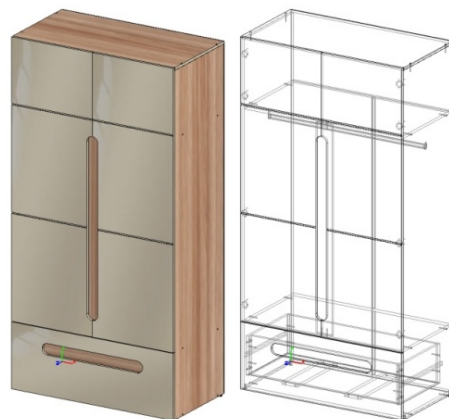

8. Шкаф двухстворчатый с ящиком (Д1068хВ2110хГ560 мм)

Глубина шкафа с учетом крышки и задней стенки ЛДВП – 560 мм, глубина по боковине – 540 мм.

Шкаф оснащен секцией с металлической штангой и секцией с полкой.

Шкаф имеет выдвижной ящик на шариковых направляющих длиной 450 мм.