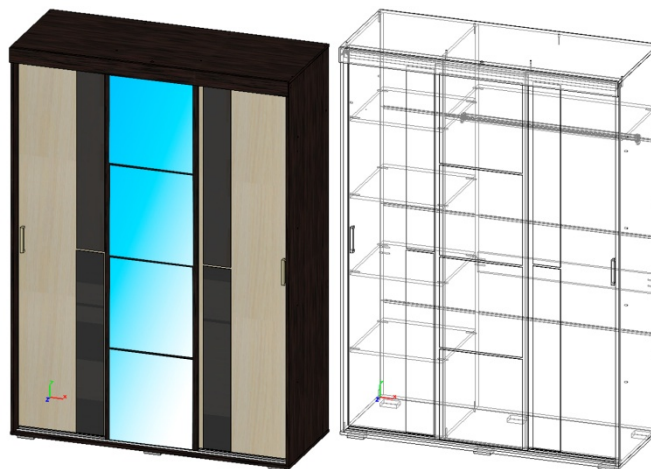

## Основные материалы:

- Каркас - ЛДСП «Венге» (толщина 16 мм);
- Фасад – ЛДСП «Дуб молочный» (толщина 16 мм);
- Задние стенки и дно ящиков – ЛДВП «Венге» (толщина 3 мм);
- Торцы деталей обработаны кромкой ПВХ толщиной 0,4 мм в цвет ЛДСП;
- Зеркало – серебро (толщина 4 мм), обработка края еврокромка;
- Декоративные наклейки - стекло с фотопечатью и стразами (толщина 4 мм), обработка края еврокромка.

## Лицевая фурнитура:

- Ручки – скоба фигурная волна, цвет хром глянец, длина 165 мм, высота 25 мм, вставка – стразы, материал - металл;
- Опоры – опора прямоугольная 87\*53 мм, цвет матовый металлик, высота 20 мм, материал –пластик;
- Декор изголовья кровати - опора овальная, диаметром 76 мм, высотой 50 мм, цвет черный глянец, материал - пластик.

### 1. Вега шкаф - купе ШК-02 (Д1500хВ2107хГ605 мм)

Глубина шкафа по внутренней перегородке 490 мм.

Размер ниши по высоте над секцией со штангой 322 мм.

Штанга деревянная с пластиковыми штангодержателями.

## 2. Вега кровать КР-02 (Д1730хВ884хГ2065 мм)

Спальное место 1600\*2000 мм, допустимая нагрузка (с учетом веса матраса и при условии статической равномерно распределенной нагрузки) - до 170 кг, рекомендуемая высота матраса до 180 мм.