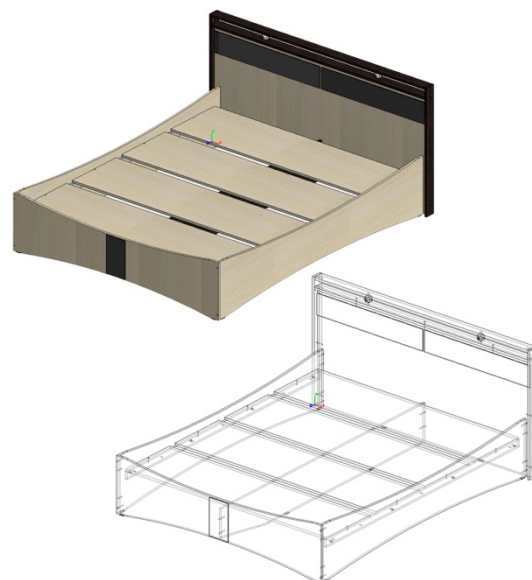

2. Вега кровать КР-02 (Д1730хВ884хГ2065 мм)

Спальное место 1600*2000 мм, допустимая нагрузка (с учетом веса матраса и при условии статической равномерно распределенной нагрузки) - до 170 кг, рекомендуемая высота матраса до 180 мм.

Основание - ЛДСП щиты.

Примечание: поклейка зеркал и декоративных стеклянных накладок на створки осуществляется покупателем на месте сборки по шаблонам.

Производитель

Адрес: 440015, г. Пенза, ул. Аустрина, 166.

Телефоны:

+7 (8412) 90-81-32, руководитель отдела продаж Ирина Дмитриевна Смирнова

+7 (8412) 23-33-56, 90-81-32, 26-25-87 - Отдел по работе с клиентами

Электронная почта: stilm2@mcstyle.ru

Сайт: www.mcstyle.ru

Информация предоставлена для ознакомления и ни при каких условиях не может являться публичной офертой. Мебельная фабрика "Стиль" может вносить улучшения в комплектацию, условия сервиса и цены. Фотографии товаров и схемы могут иметь отличия в цвете, рисунке и т.д. Стоимость мебели зависит от региона РФ или края. Любые скидки на товары не суммируются и не могут распространяться на товары по акции. Фабрика "Стиль" не несет ответственность за те услуги, которые предоставляются сторонними организациями.