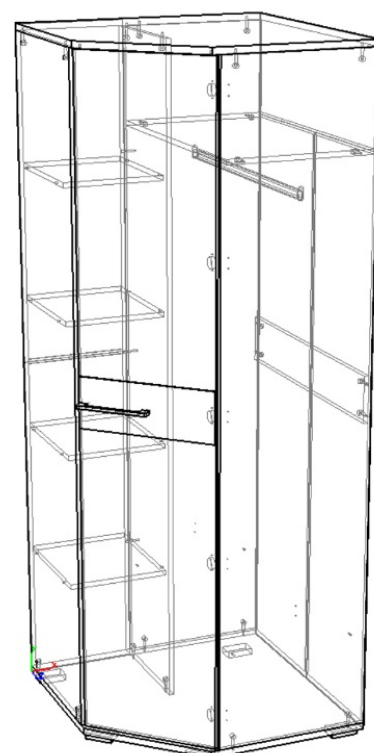

Пенал может комплектоваться створкой с накладкой или створкой с зеркалом по желанию клиента.

6. Шкаф двухстворчатый

Ширина шкафа 900 мм.

Высота без ножек 2180 мм, с ножками 2200 мм.

Глубина шкафа с учетом крышки и задней стенки ЛДВП – 528 мм, глубина по боковине – 500 мм.

Ширина шкафа 1350 мм.

Высота без ножек 2180 мм, с ножками 2200 мм.

Глубина шкафа с учетом крышки и задней стенки ЛДВП – 528 мм, глубина по боковине – 500 мм.

Шкаф оснащен секцией со штангой и секцией полками.

Шкаф может комплектоваться створками с накладкой или створками с зеркалом по желанию клиента.

8. Шкаф угловой

Ширина шкафа 837 мм.

Высота без ножек 2180 мм, с ножками 2200 мм.

Глубина шкафа с учетом крышки и задней стенки ЛДВП – 837 мм, глубина по боковине – 500 мм.

Шкаф оснащен секцией со штангой и секцией с полками.

Шкаф может комплектоваться створкой с накладкой или створкой с зеркалом по желанию клиента.

9. Торцевой элемент

Торцевой элемент предусматривает возможность сборки как на правую, так и на левую стороны.