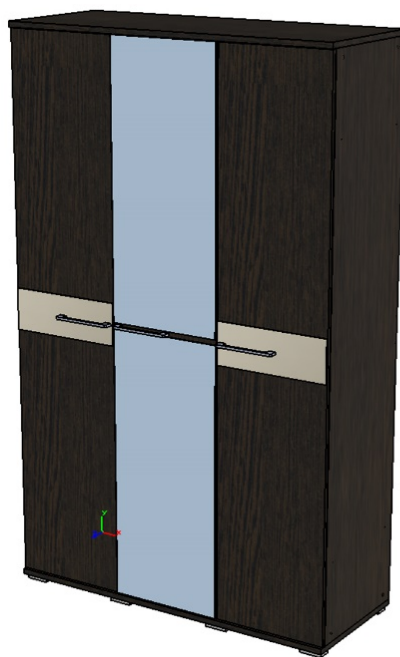

Пенал может комплектоваться створкой с накладкой или створкой с зеркалом по желанию клиента.

6. Шкаф двухстворчатый

Ширина шкафа 900 мм.

Высота без ножек 2180 мм, с ножками 2200 мм.

Глубина шкафа с учетом крышки и задней стенки ЛДВП – 528 мм, глубина по боковине – 500 мм.

Шкаф оснащен штангой, полки продаются как отдельный элемент и приобретаются по желанию клиента.

Шкаф может комплектоваться створками с накладкой или створками с зеркалом по желанию клиента.

7. Шкаф трехстворчатый

Ширина шкафа 1350 мм.

Высота без ножек 2180 мм, с ножками 2200 мм.

Глубина шкафа с учетом крышки и задней стенки ЛДВП – 528 мм, глубина по боковине – 500 мм.

Шкаф оснащен секцией со штангой и секцией полками.

Шкаф может комплектоваться створками с накладкой или створками с зеркалом по желанию клиента.

8. Шкаф угловой

Ширина шкафа 837 мм.

Высота без ножек 2180 мм, с ножками 2200 мм.

Глубина шкафа с учетом крышки и задней стенки ЛДВП – 837 мм, глубина по боковине – 500 мм.