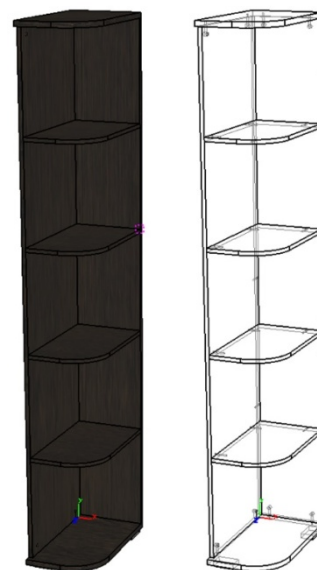

Ширина шкафа 1350 мм.

Высота без ножек 2180 мм, с ножками 2200 мм.

Глубина шкафа с учетом крышки и задней стенки ЛДВП – 528 мм, глубина по боковине – 500 мм.

Шкаф оснащен секцией со штангой и секцией полками.

Шкаф может комплектоваться створками с накладкой или створками с зеркалом по желанию клиента.

8. Шкаф угловой

Ширина шкафа 837 мм.

Высота без ножек 2180 мм, с ножками 2200 мм.

Глубина шкафа с учетом крышки и задней стенки ЛДВП – 837 мм, глубина по боковине – 500 мм.

Шкаф оснащен секцией со штангой и секцией с полками.

Шкаф может комплектоваться створкой с накладкой или створкой с зеркалом по желанию клиента.

9. Торцевой элемент

Торцевой элемент предусматривает возможность сборки как на правую, так и на левую стороны.

Ширина торцевого элемента 300 мм.

Высота без ножек 2180 мм, с ножками 2200 мм.

Глубина элемента с учетом крышки – 528 мм, глубина по боковине – 500 мм.

Производитель

Адрес: 440015, г. Пенза, ул. Аустрина, 166.