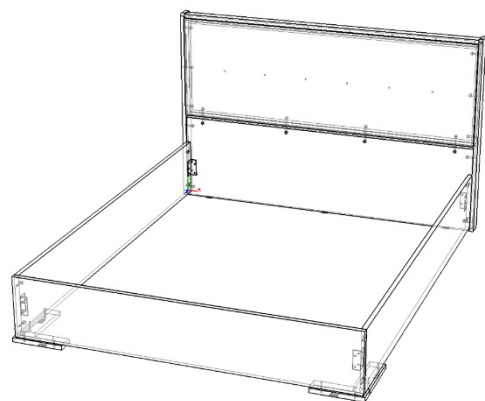

Элементы модульной программы.

1. Кровать двуспальная 1,6 м и 1,4 м.

Кровать предусмотрена для спального места 1600*2000 мм для 1,6 м, и 1400*2000 мм для 1,4 м. Ортопедическое основание в комплект не входит.

Ширина кровати 1698 мм для 1.6 м, 1498 для 1,4 м.

Высота до царги 322 мм, высота до щитка 1068 мм.

Глубина с учетом изголовья 2113 мм.

Щиток оснащен мягким изголовьем с пуговицами-стразами.

Опорами являются прямоугольники из ЛДСП толщиной 22 мм.

2. Тумба прикроватная

Ширина тумбы 494 мм.

Высота без учета ножек 388 мм, с ножками 408 мм.

Глубина 383 мм.

Тумба состоит из двух выдвижных ящиков.

Направляющие шариковые длиной 300 мм.

3. Комод

Ширина комода 900 мм.

Высота без учета ножек 781 мм, с ножками 801 мм.

Глубина комода 453 мм.

Комод состоит из четырех выдвижных ящиков.

Направляющие шариковые длиной 400 мм.

4. Зеркало навесное

Ширина зеркала 900 мм.

Высота 750 мм.