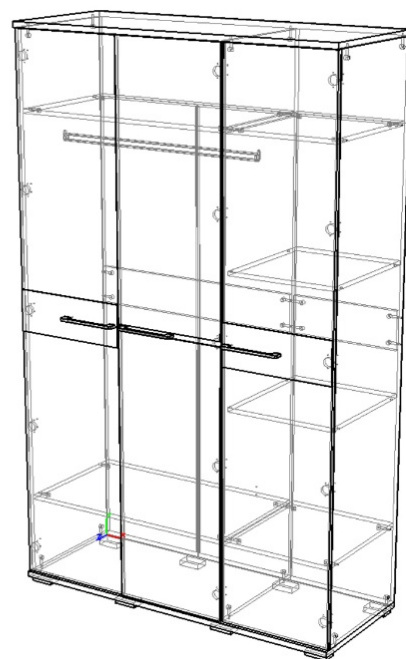

Пенал может комплектоваться створкой с накладкой или створкой с зеркалом по желанию клиента.

6. Шкаф двухстворчатый

Ширина шкафа 900 мм.

Высота без ножек 2180 мм, с ножками 2200 мм.

Глубина шкафа с учетом крышки и задней стенки ЛДВП – 528 мм, глубина по боковине – 500 мм.

Шкаф оснащен штангой, полки продаются как отдельный элемент и приобретаются по желанию клиента.

Шкаф может комплектоваться створками с накладкой или створками с зеркалом по желанию клиента.

7. Шкаф трехстворчатый

Ширина шкафа 1350 мм.

Высота без ножек 2180 мм, с ножками 2200 мм.

Глубина шкафа с учетом крышки и задней стенки ЛДВП – 528 мм, глубина по боковине – 500 мм.

Шкаф оснащен секцией со штангой и секцией полками.

Шкаф может комплектоваться створками с накладкой или створками с зеркалом по желанию клиента.

8. Шкаф угловой

Ширина шкафа 837 мм.

Высота без ножек 2180 мм, с ножками 2200 мм.

Глубина шкафа с учетом крышки и задней стенки ЛДВП – 837 мм, глубина по боковине – 500 мм.