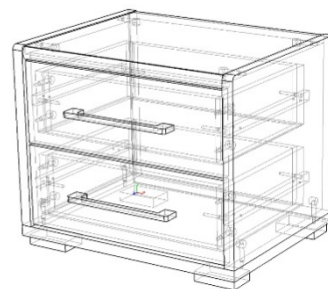

Ширина кровати 1698 мм для 1.6 м, 1498 для 1,4 м.

Высота до царги 322 мм, высота до щитка 1068 мм.

Глубина с учетом изголовья 2113 мм.

Щиток оснащен мягким изголовьем с пуговицами-стразами.

Опорами являются прямоугольники из ЛДСП толщиной 22 мм.

2. Тумба прикроватная

Ширина тумбы 494 мм.

Высота без учета ножек 388 мм, с ножками 408 мм.

Глубина 383 мм.

Тумба состоит из двух выдвижных ящиков.

Направляющие шариковые длиной 300 мм.

3. Комод

Ширина комода 900 мм.

Высота без учета ножек 781 мм, с ножками 801 мм.

Глубина комода 453 мм.

Комод состоит из четырех выдвижных ящиков.

Направляющие шариковые длиной 400 мм.

4. Зеркало навесное

Ширина зеркала 900 мм.

Высота 750 мм.

Обработка зеркала – фацет.

5. Пенал

Ширина пенала 450 мм.

Высота без ножек 2180 мм, с ножками 2200 мм.

Глубина пенала с учетом крышки и задней стенки ЛДВП – 528 мм, глубина по боковине – 500 мм.

Пенал оснащен штангой, полки продаются как отдельный элемент и приобретаются по желанию клиента.