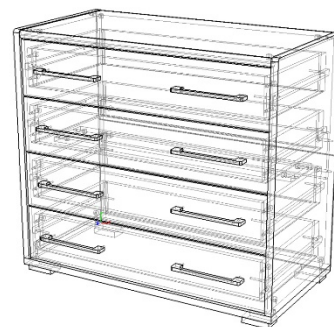

Ширина кровати 1698 мм для 1.6 м, 1498 для 1,4 м.

Высота до царги 322 мм, высота до щитка 1068 мм.

Глубина с учетом изголовья 2113 мм.

Щиток оснащен мягким изголовьем с пуговицами-стразами.

Опорами являются прямоугольники из ЛДСП толщиной 22 мм.

2. Тумба прикроватная

Ширина тумбы 494 мм.

Высота без учета ножек 388 мм, с ножками 408 мм.

Глубина 383 мм.

Тумба состоит из двух выдвижных ящиков.

Направляющие шариковые длиной 300 мм.

3. Комод

Ширина комода 900 мм.

Высота без учета ножек 781 мм, с ножками 801 мм.

Глубина комода 453 мм.

Комод состоит из четырех выдвижных ящиков.

Направляющие шариковые длиной 400 мм.

4. Зеркало навесное

Ширина зеркала 900 мм.

Высота 750 мм.

Пенал может комплектоваться створкой с накладкой или створкой с зеркалом по желанию клиента.

6. Шкаф двухстворчатый

Ширина шкафа 900 мм.

Высота без ножек 2180 мм, с ножками 2200 мм.

Глубина шкафа с учетом крышки и задней стенки ЛДВП – 528 мм, глубина по боковине – 500 мм.