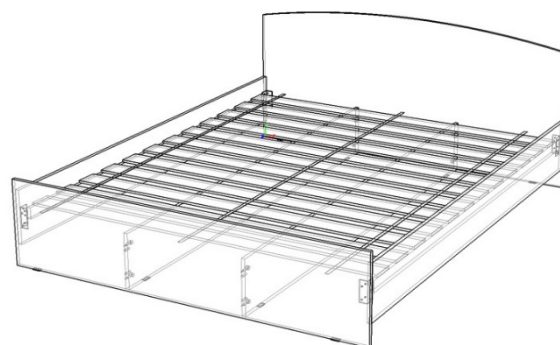

Лицевая фурнитура:

- Ручка – скоба, цвет матовый металлик, для шкафа - длина 155 мм, ширина 10 мм, высота 28 мм;
- для тумбы и комода – длина 111 мм, ширина 10 мм, высота 28 мм, материал – пластик.

Набор состоит из отдельных элементов.

1. Кровать

Ширина кровати 1640 мм.

Высота по щитку 730 мм, высота до верха царги 380 мм.

Глубина 2032 мм.

Кровать включает в себя ортопедическое основание из ламелей, скрепленных между собой.

Спальное место 1600*2000 мм.

2. Тумба прикроватная

Ширина тумбы 400 мм.

Высота 440 мм.

Глубина с учетом з/с ЛДВП 353 мм, глубина по боковине – 330 мм.

Направляющие роликового типа длиной 300 мм.

3. Комод

Ширина комода 800 мм.

Высота 820 мм.

Глубина с учетом з/с ЛДВП 449 мм, глубина по боковине – 426 мм.

Направляющие роликового типа длиной 400 мм.

4. Шкаф купе

Ширина шкафа 1600 мм.

Высота 2200 мм.

Глубина с учетом з/с ЛДВП 587 мм, глубина по боковине – 554 мм.